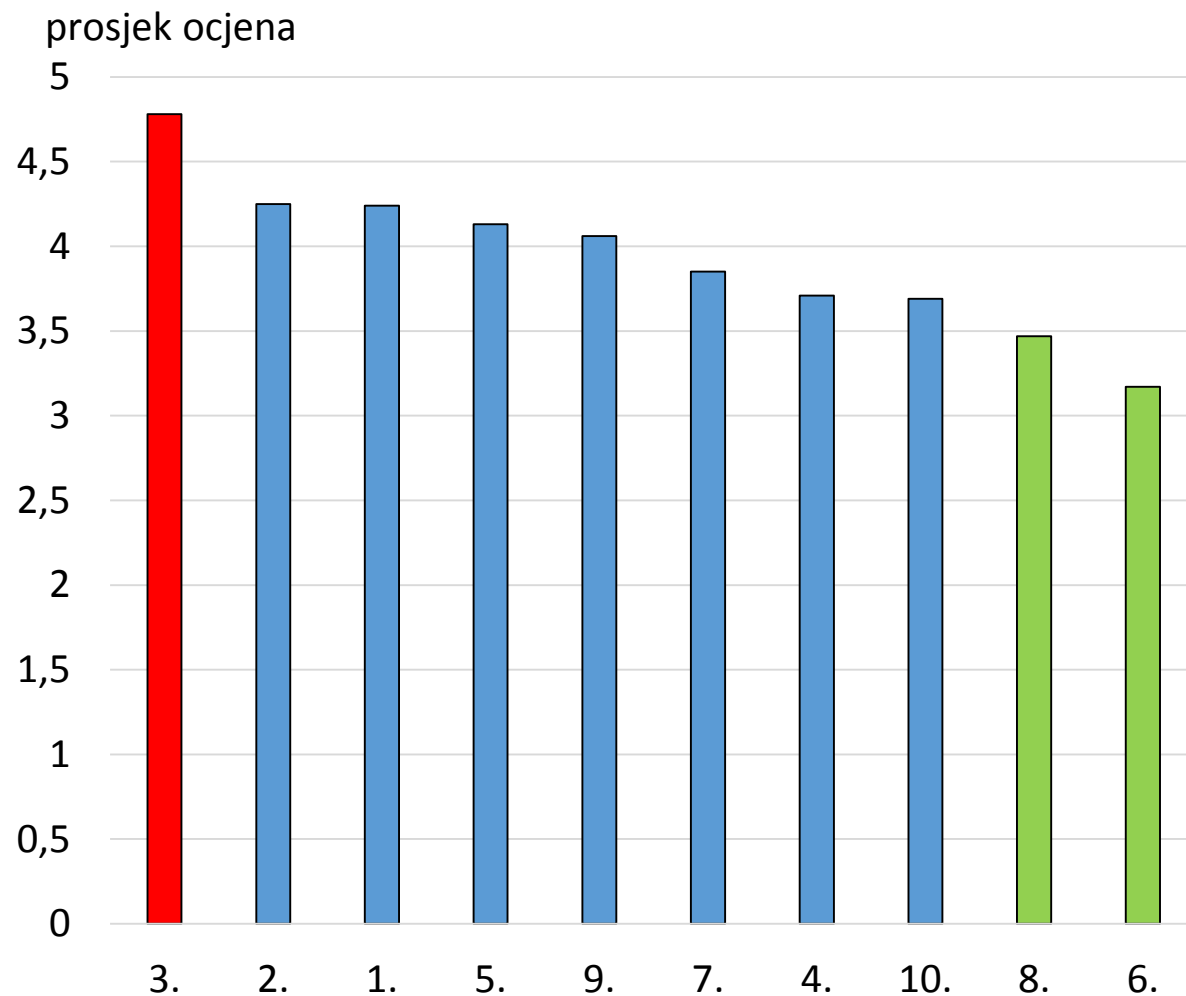

Studenti integriranog preddiplomskog i diplomskog sveučilišnog studija **Geografija i povijest**, smjer: nastavnički, prema srednjoškolskim ocjenama