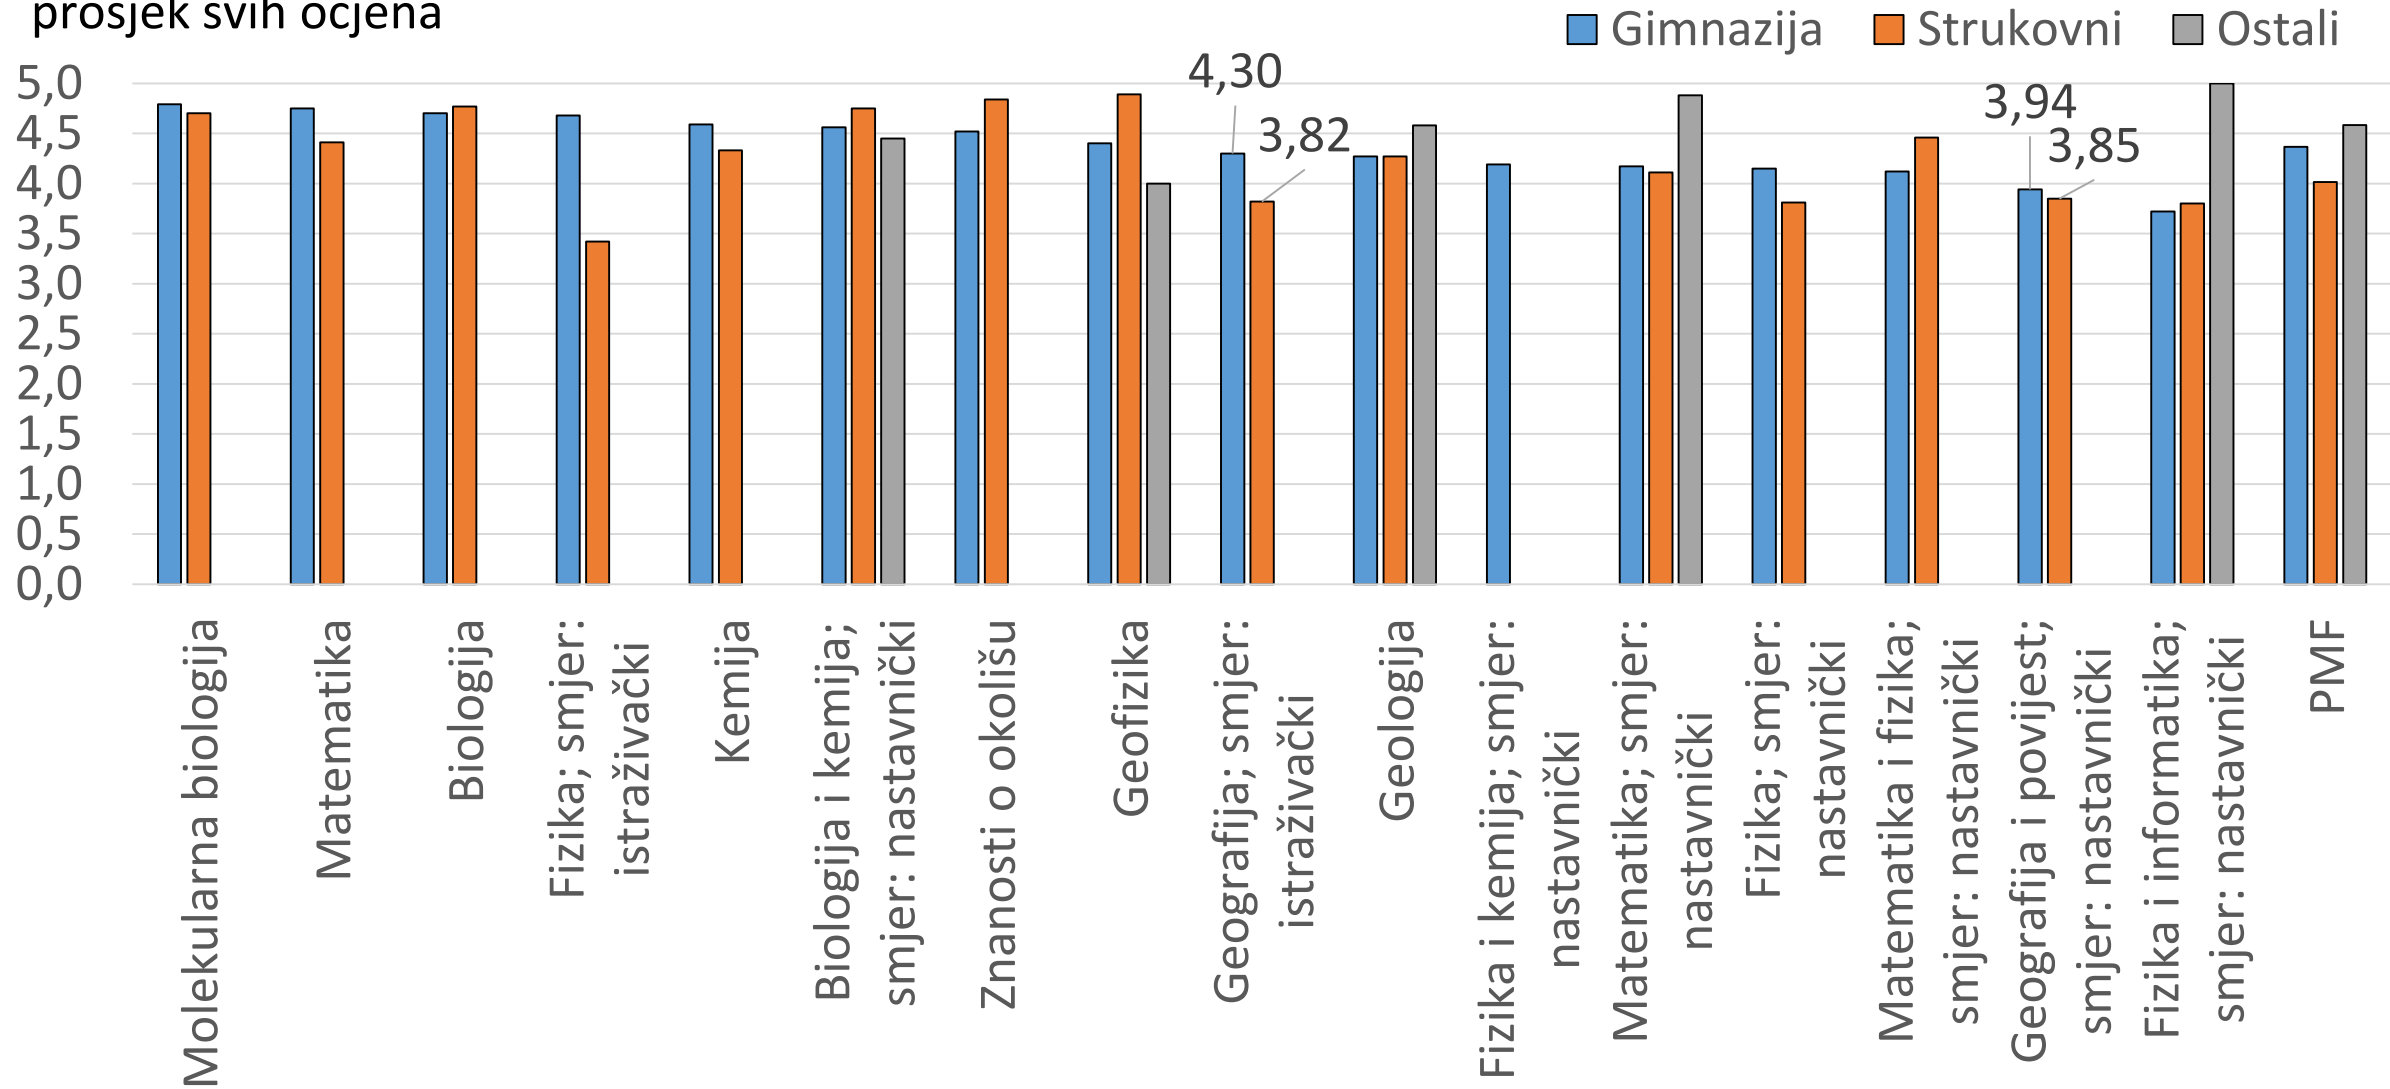

- strukovni programi
- jezična gimnazija
- prirodoslovno-matematička gimnazija
- klasična gimnazija
- opća gimnazija

Struktura upisanih prema ocjenama iz srednje škole

prosjek svih ocjena

■ gimnazijski programi ■ strukovni programi

Struktura upisanih prema ocjenama iz srednje škole

prosijek svih ocjena

VREDNOVANJE STUDIJSKOG PROGRAMA

Preddiplomski sveučilišni studij **Geografija**, smjer: istraživački

- Prosjek srednjoškolskih ocjena iz svih predmeta – do **300** bodova
- Obvezni ispiti državne mature
 - Hrvatski jezik – do **50** bodova
 - Matematika – do **150** bodova
 - Strani jezik (engleski) – do **50** bodova
 - Geografija – do **300** bodova
- Neobvezni ispiti državne mature
 - Povijest – do 50 bodova
 - Biologija ili Fizika ili Kemija – do 50 bodova
- Dodatna postignuća
 - 1. do 6. mjesto na državnom natjecanju iz Geografije = 1000 bodova
 - Tri sudjelovanja na državnom natjecanju iz Geografije = 1000 bodova
 - Jedno sudjelovanje na državnom natjecanju iz Geografije = 100 bodova