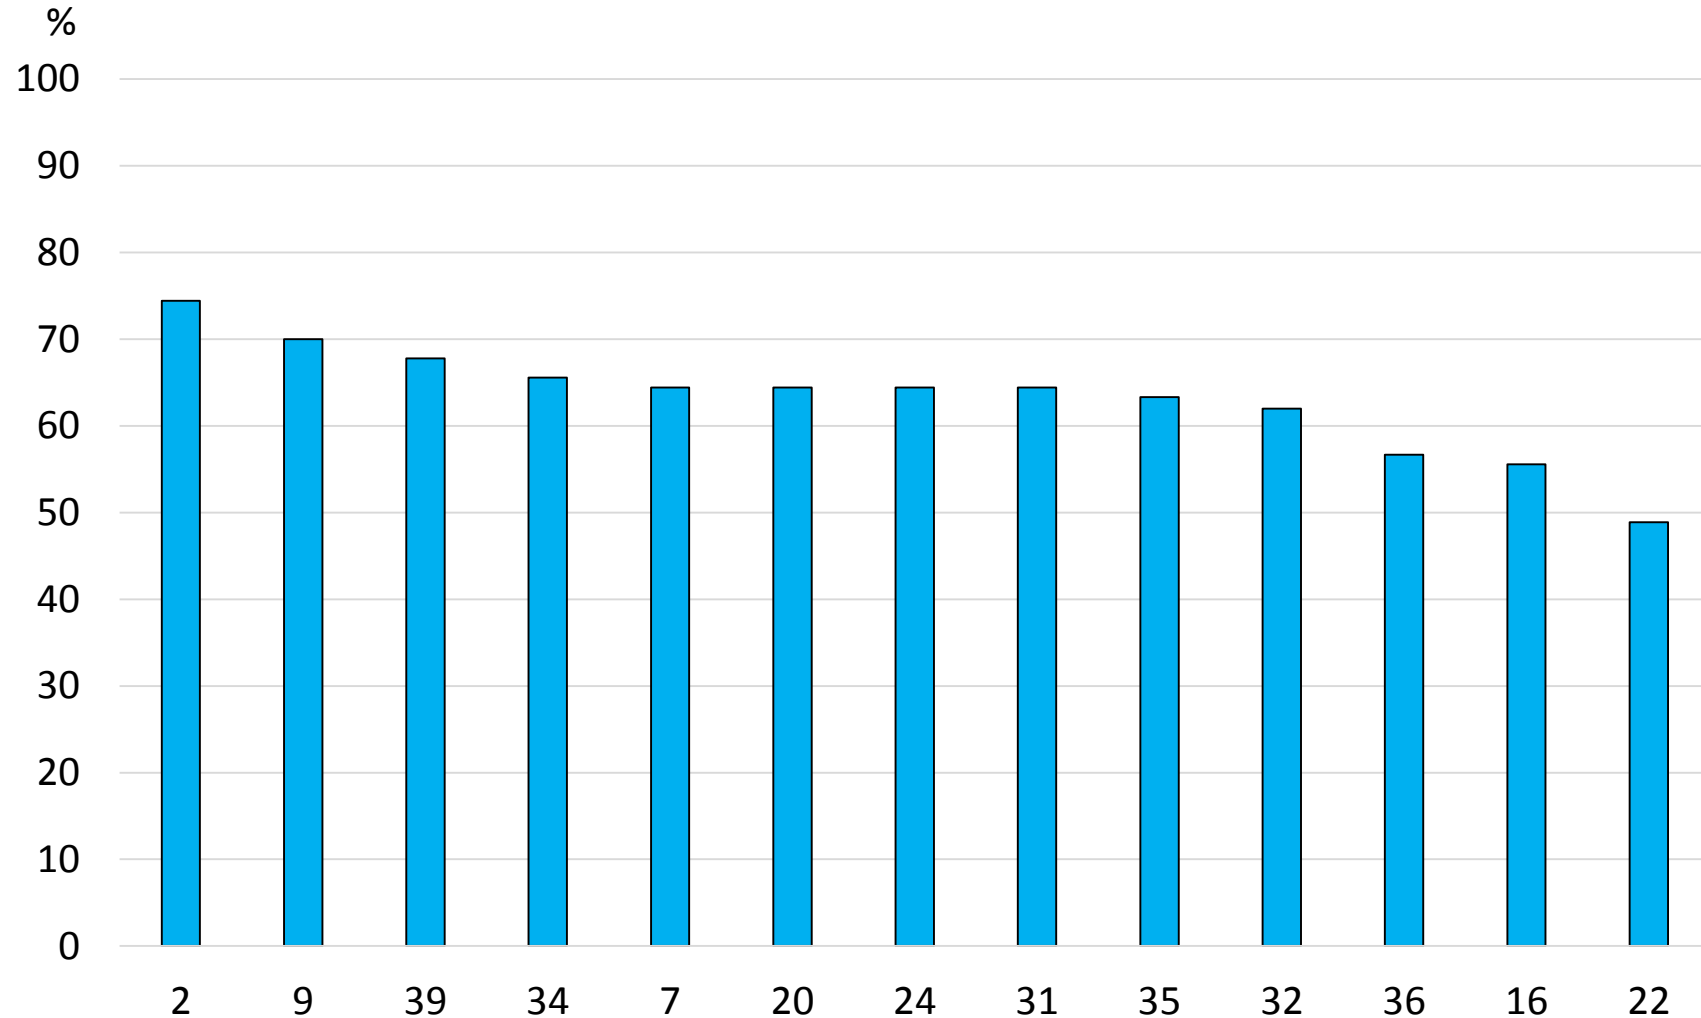

Studenti preddiplomskog sveučilišnog studija **Geografija**, smjer:
istraživački, prema riješenosti ispita državne mature - **Matematika**

Studenti integriranog preddiplomskog i diplomskog sveučilišnog studija **Geografija i povijest**, smjer: nastavnički, prema riješenosti ispita državne mature – **Matematika**

Studenti preddiplomskog sveučilišnog studija **Geografija**, smjer:
istraživački, prema riješenosti ispita državne mature - **GEOGRAFIJA**

Studenti preddiplomskog sveučilišnog studija **Geografija**, smjer:
istraživački, prema riješenosti ispita državne mature - **Povijest** (13)