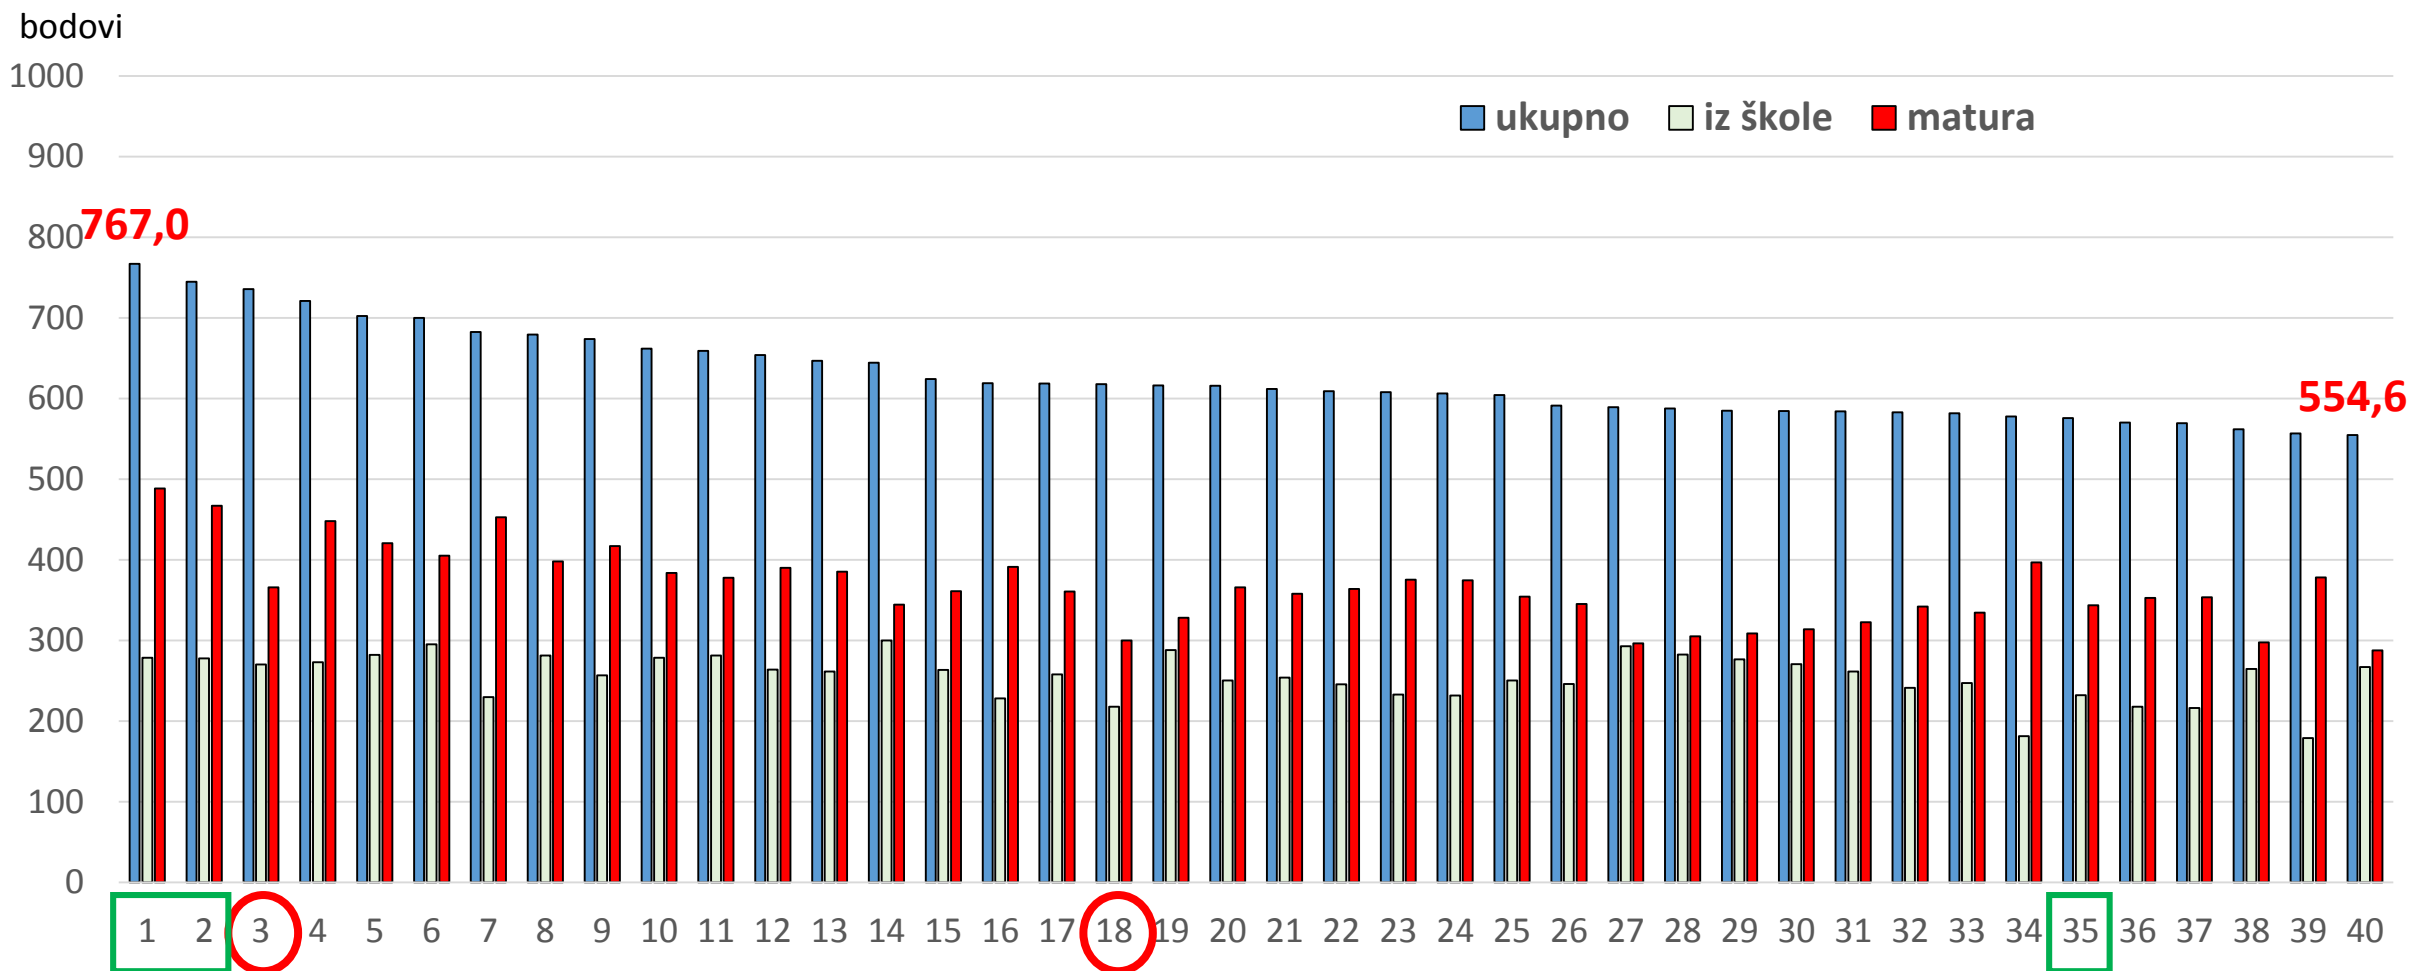

Studenti preddiplomskog sveučilišnog studija **Geografija**, smjer: istraživački, prema ukupnom broju bodova, bodovima na temelju srednjoškolskih ocjena i bodovima iz ispita državne mature