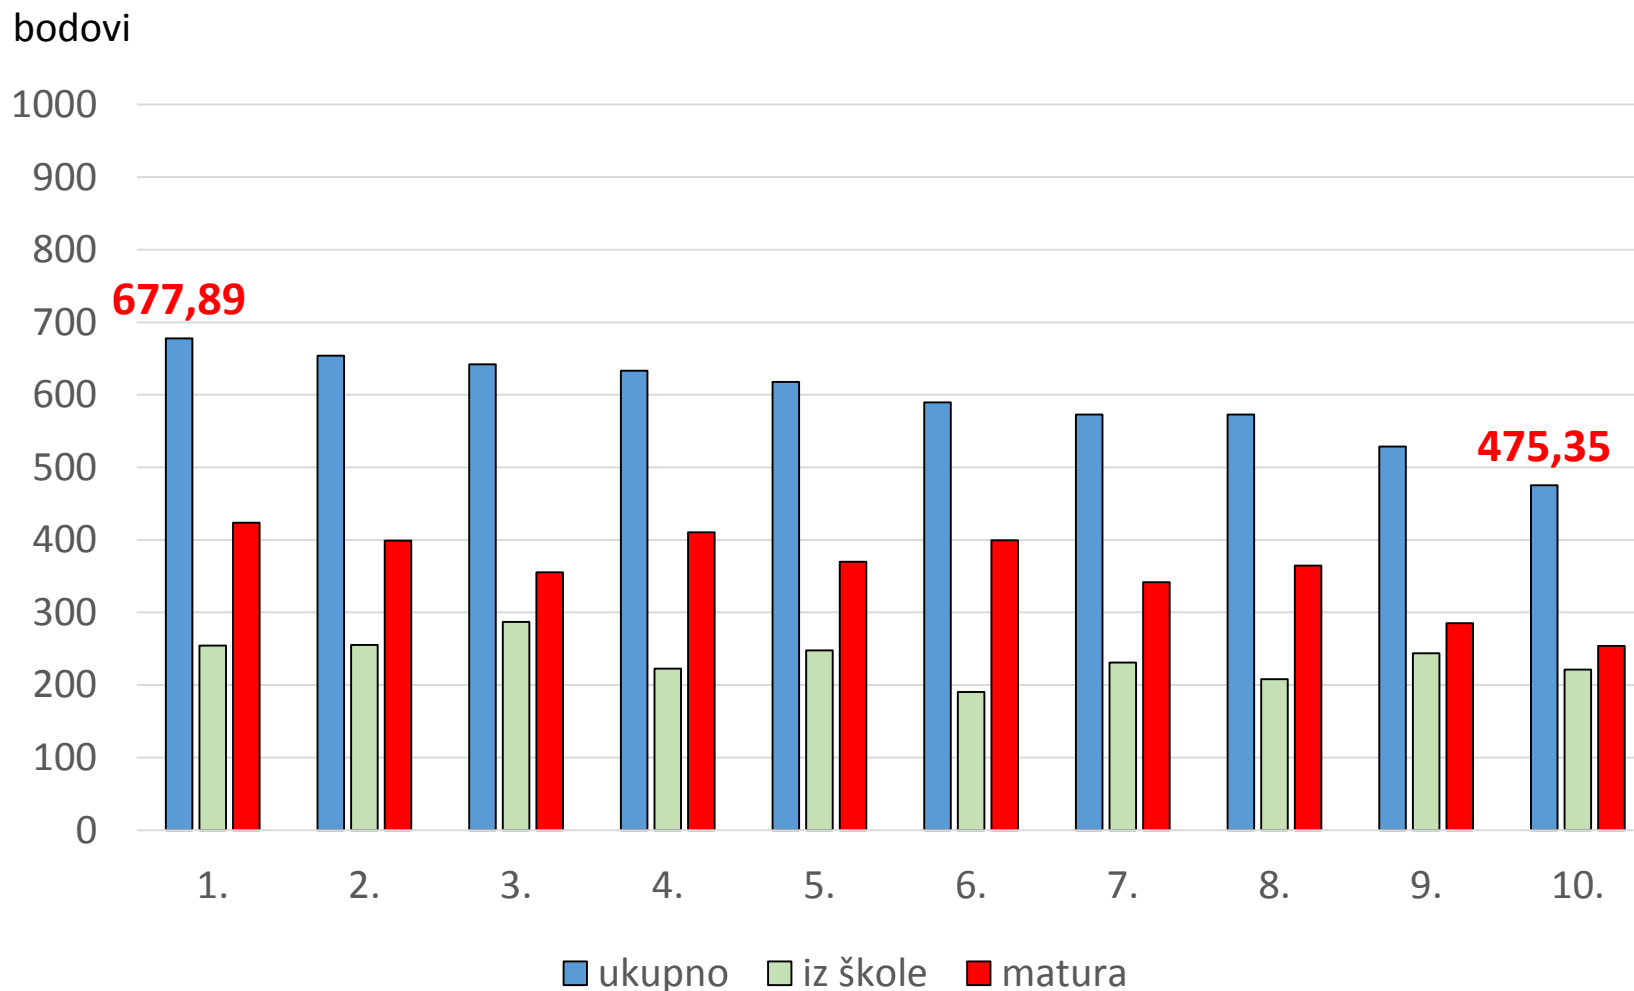

VREDNOVANJE STUDIJSKOG PROGRAMA

Integrirani preddiplomski i diplomski sveučilišni studij **Geografija i povijest**,
smjer: nastavnički

- Prosjek srednjoškolskih ocjena iz svih predmeta – do **300** bodova
- Obvezni ispiti državne mature
 - Hrvatski jezik – do **50** bodova
 - Matematika – do **100** bodova
 - Strani jezik (engleski) – do **50** bodova
 - Geografija ili povijest – do **300** bodova
- Neobvezni ispiti državne mature
 - Povijest ili geografija – do 100 bodova
 - Biologija ili Fizika ili Kemija – do 50 bodova
- Dodatna postignuća
 - 1. do 6. mjesto na državnom natjecanju iz Geografije = 1000 bodova
 - Tri sudjelovanja na državnom natjecanju iz Geografije = 1000 bodova
 - Jedno sudjelovanje na državnom natjecanju iz Geografije = 100 bodova

Studenti preddiplomskog sveučilišnog studija **Geografija**, smjer: istraživački, prema ukupnom broju bodova, bodovima na temelju srednjoškolskih ocjena i bodovima iz ispita državne mature

Studenti integriranog preddiplomskog i diplomskog sveučilišnog studija
Geografija i povijest, smjer: nastavnički, prema ukupnom broju bodova,
bodovima na temelju srednjoškolskih ocjena i bodovima iz ispita državne mature