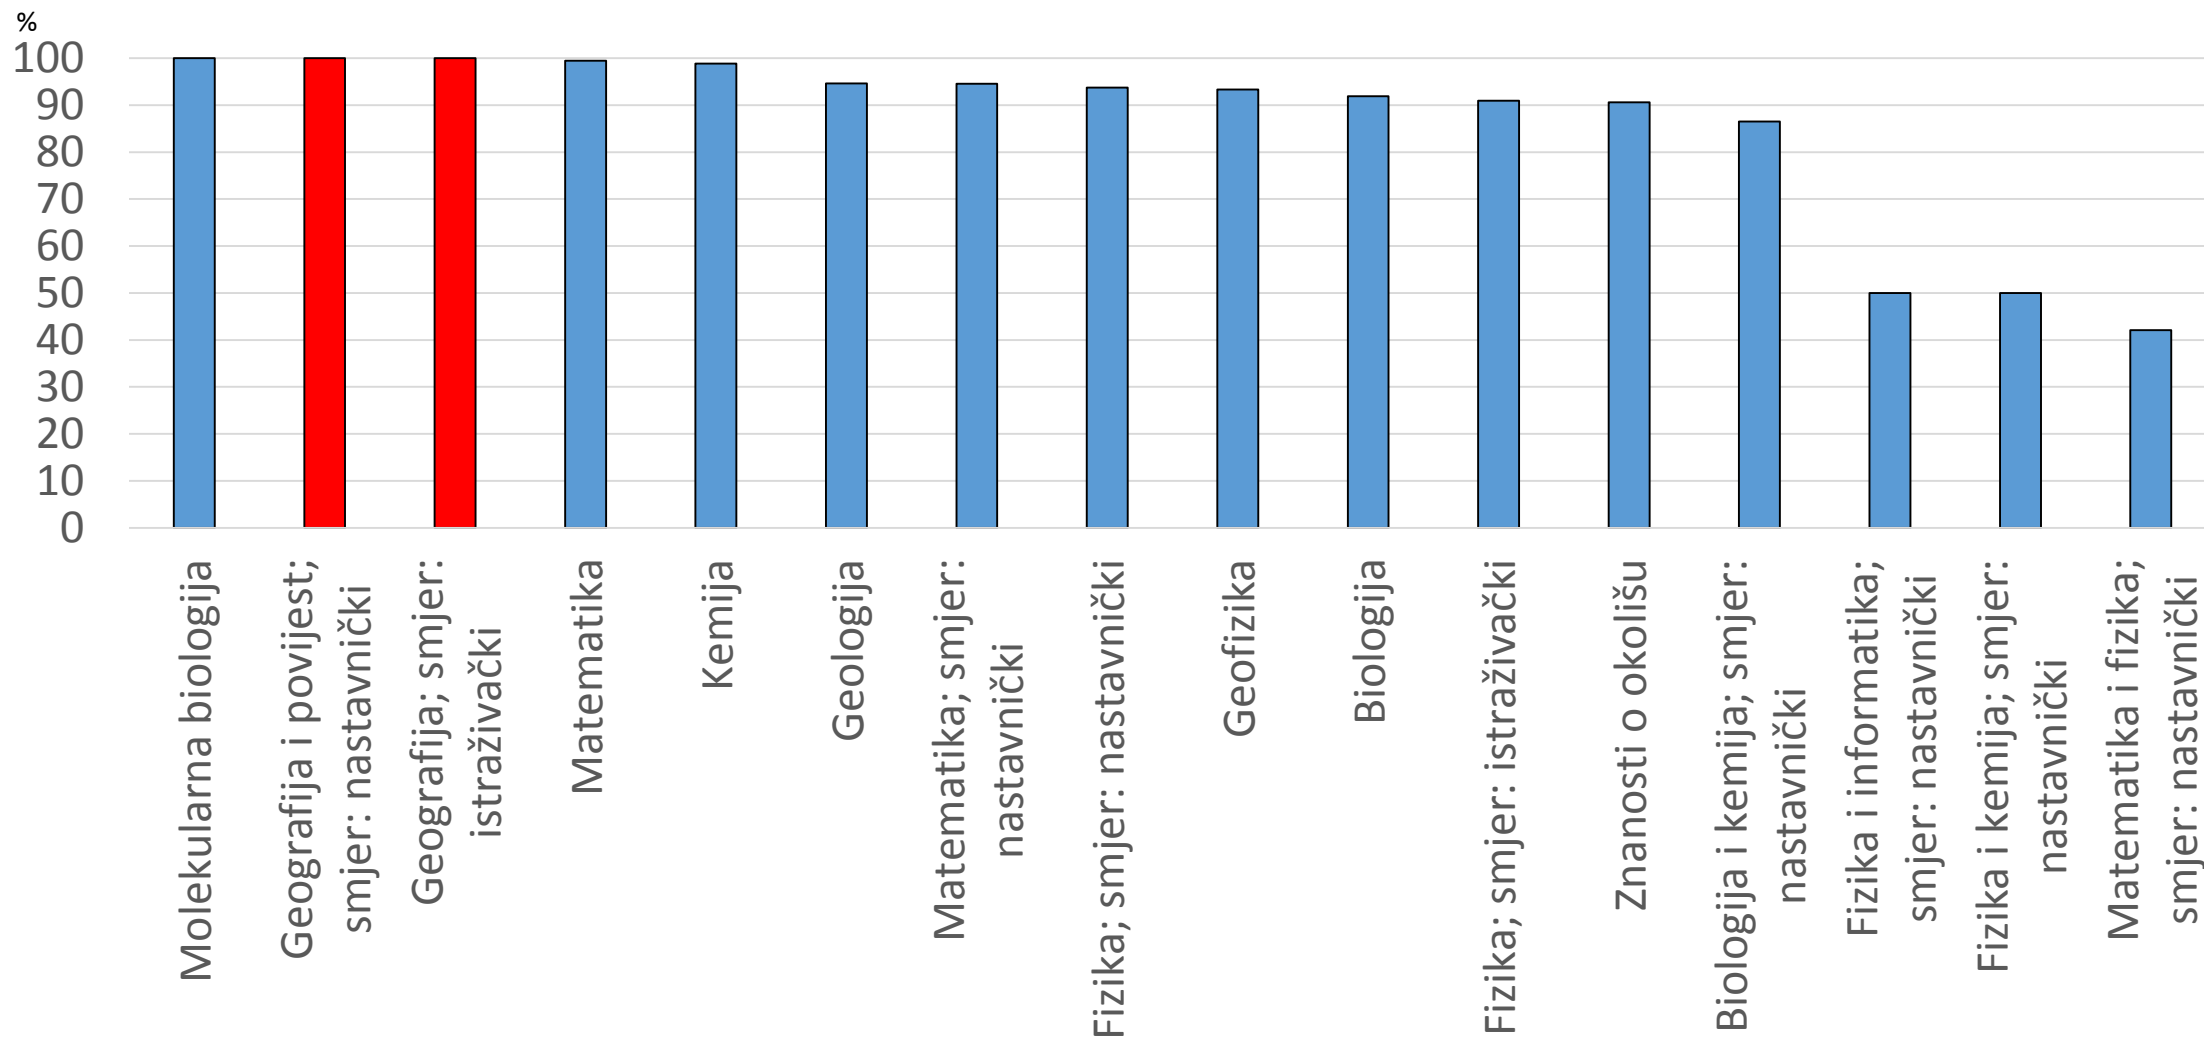

Popunjenost studijskih programa na PMF-u (ljetni rok 2016.)