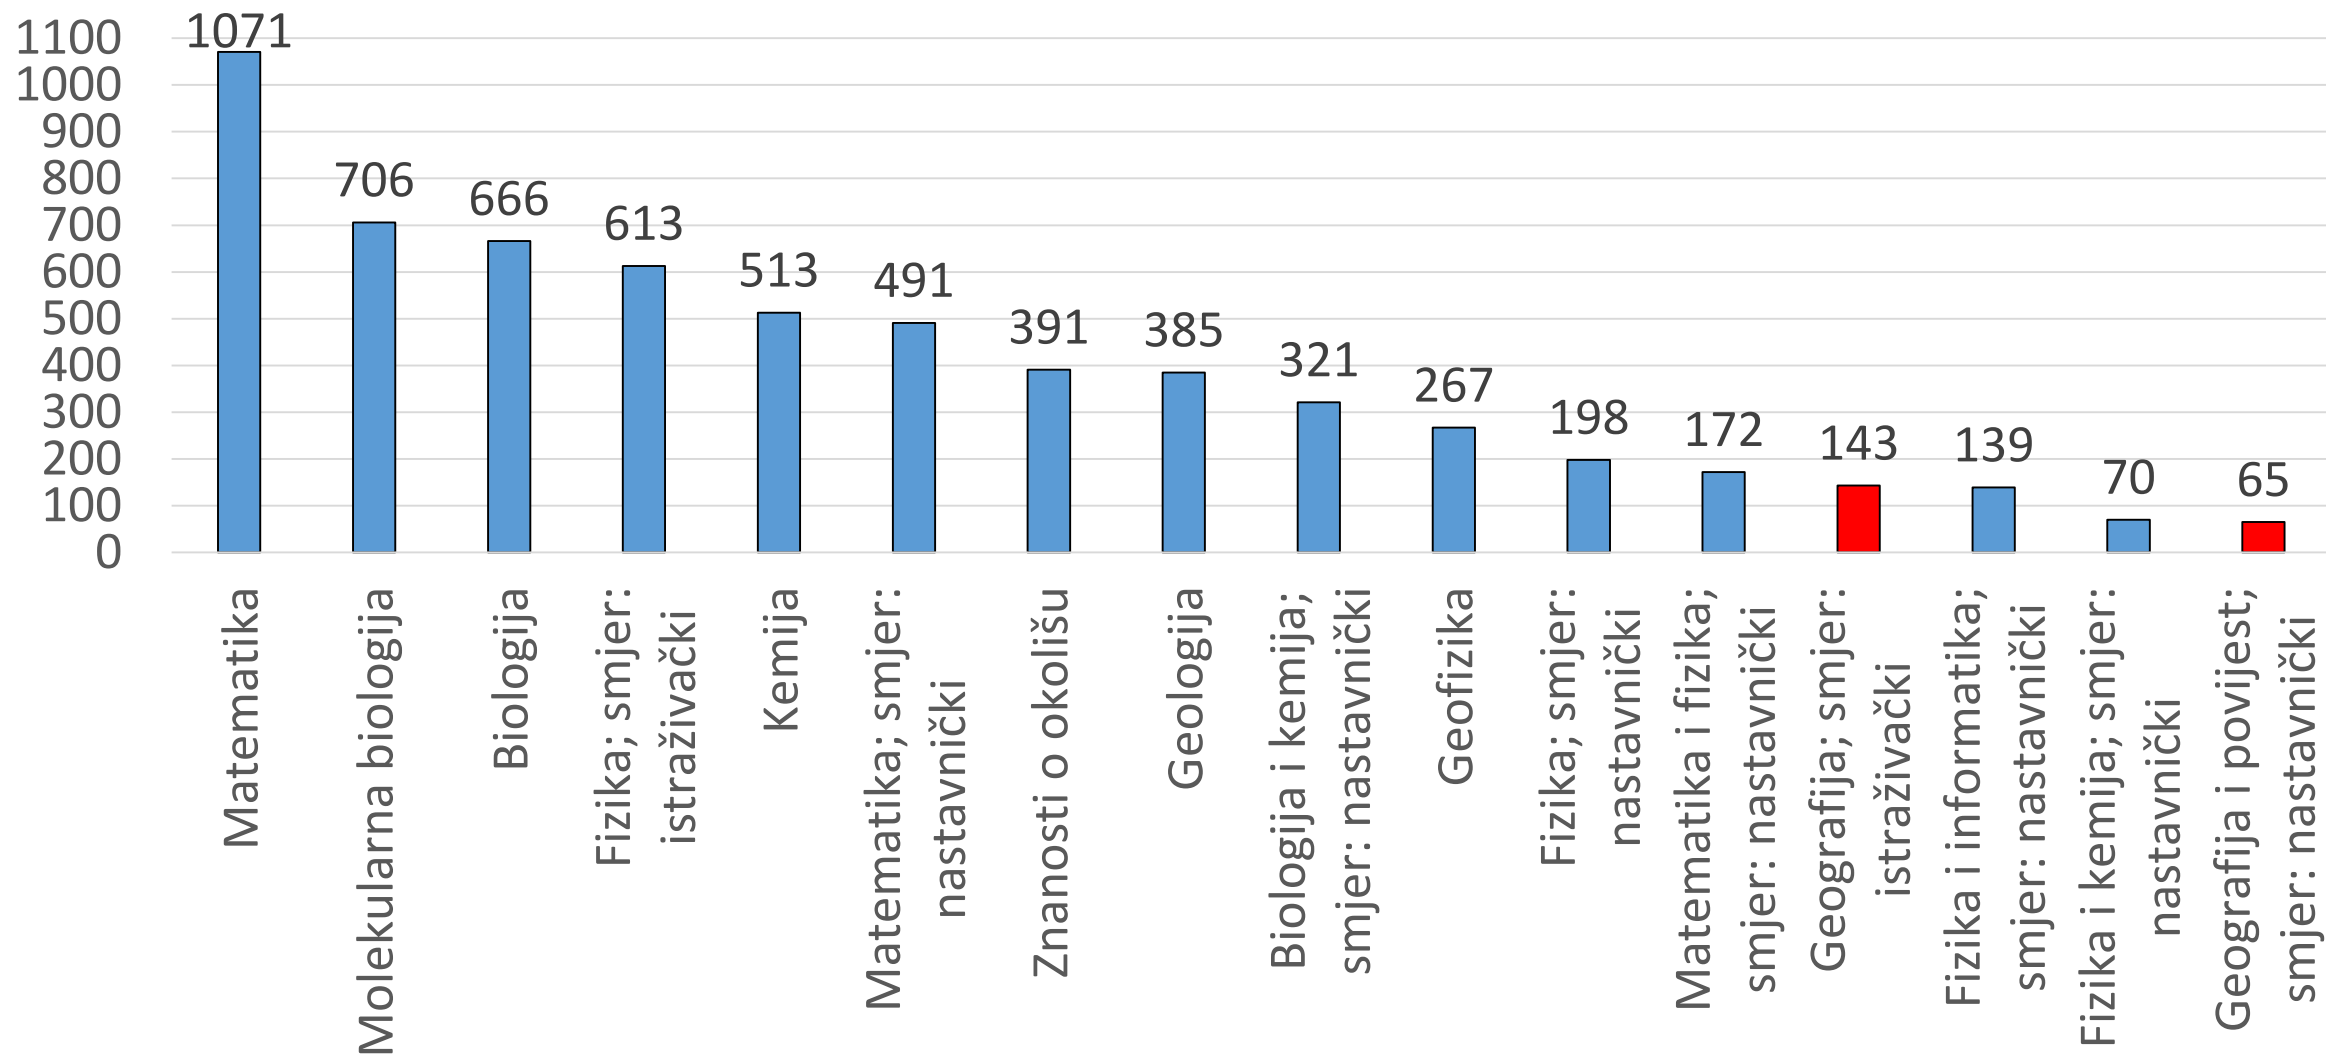

Prijave za upis na studijske programe PMF-a (ljetni rok, 2016.)