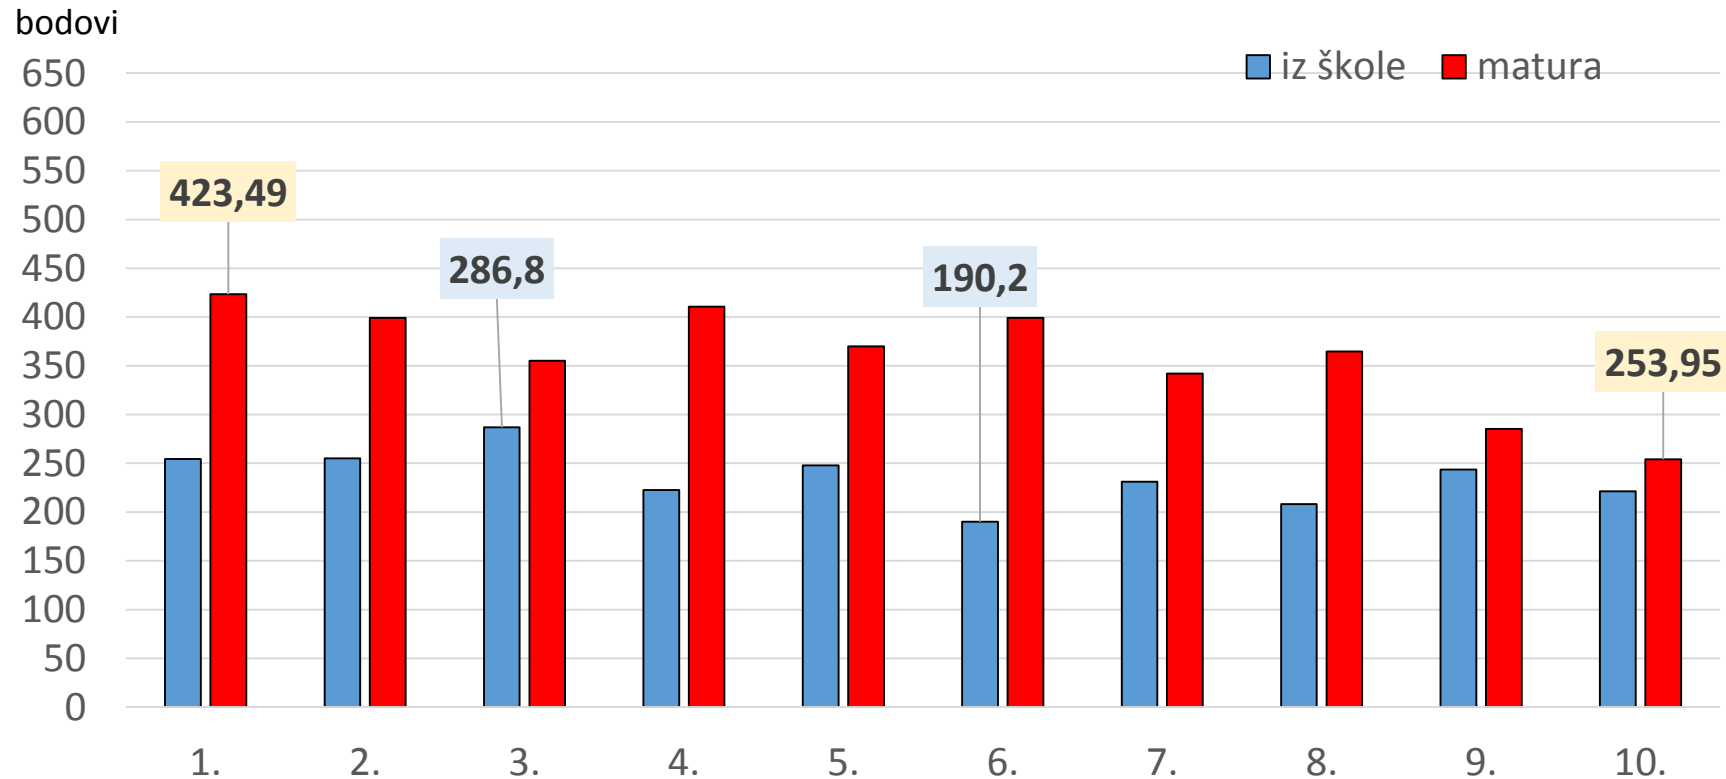

Studenti integriranog preddiplomskog i diplomskog sveučilišnog studija **Geografija i povijest**, smjer: nastavnički, prema bodovima na temelju srednjoškolskih ocjena i bodovima iz ispita državne mature