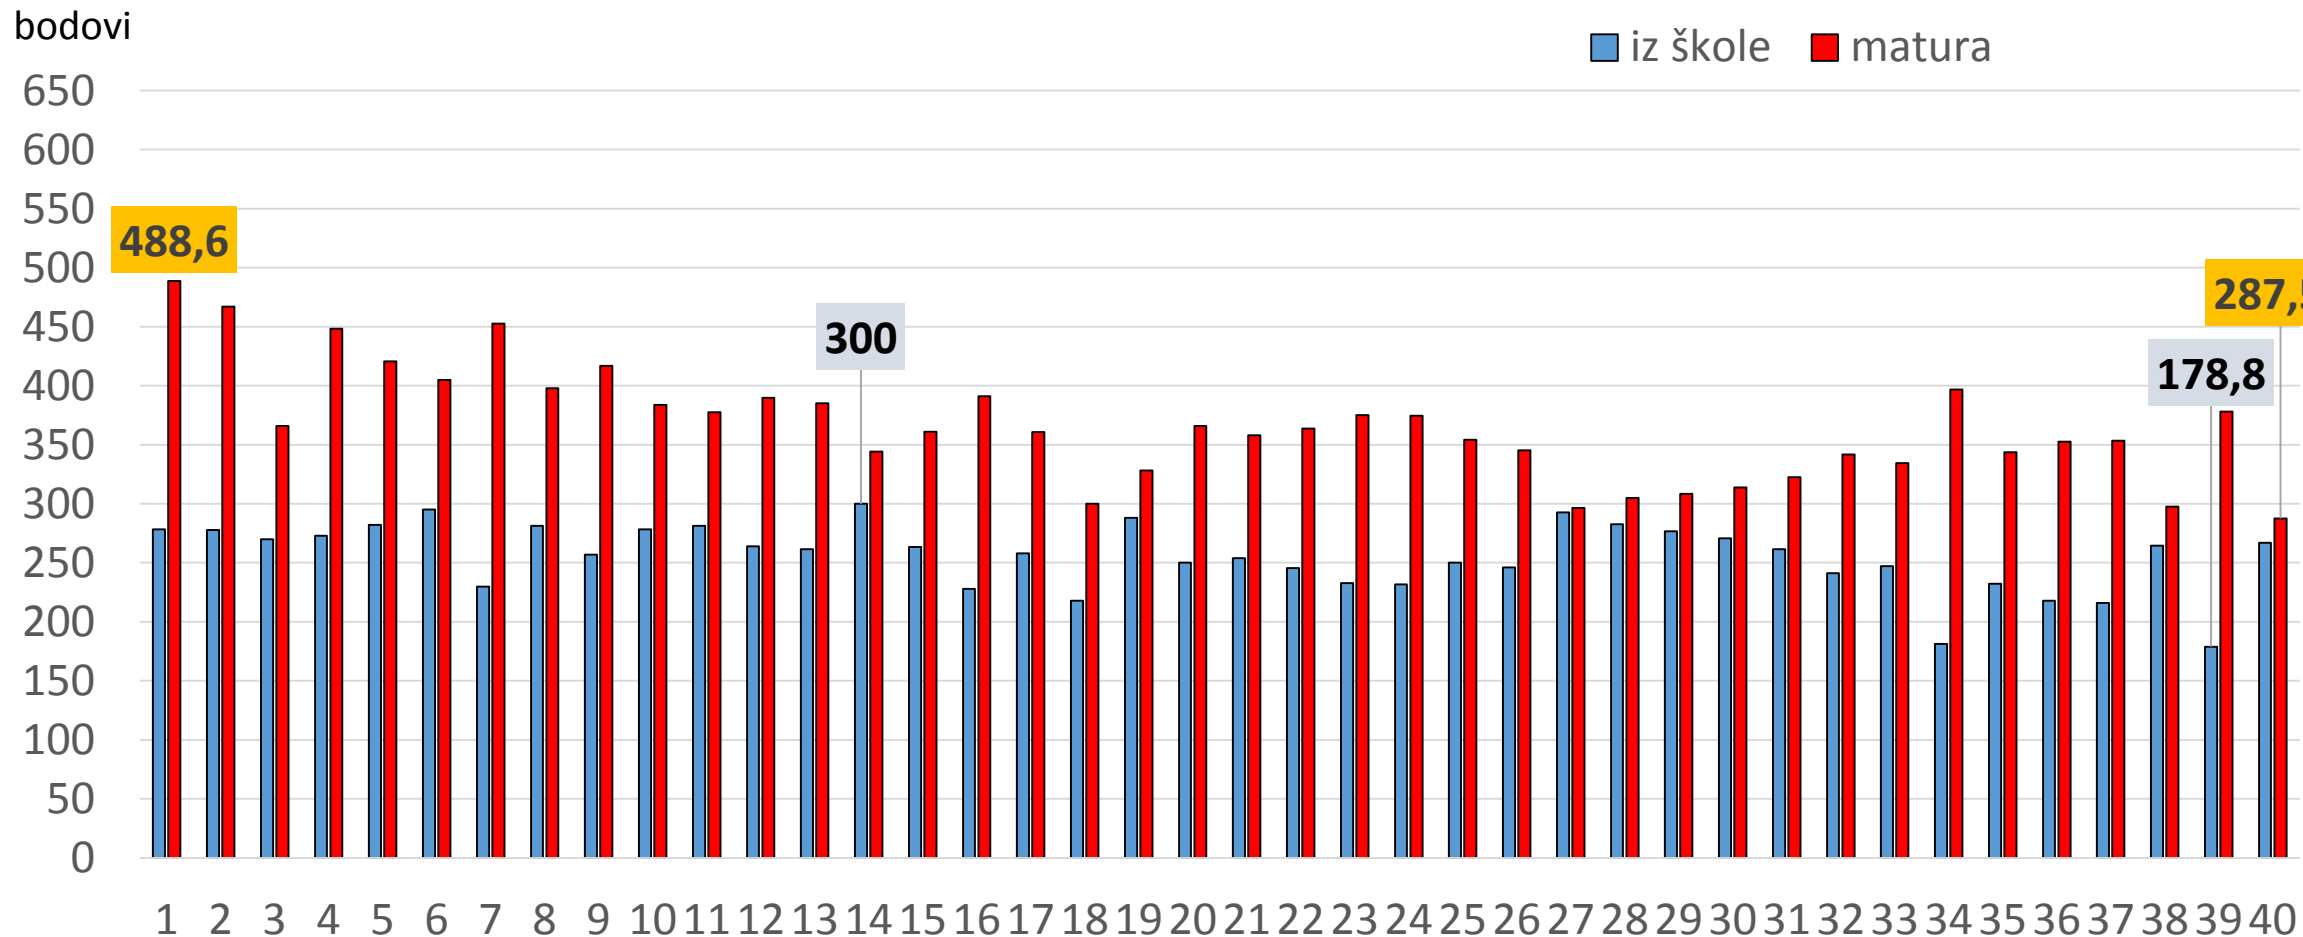

Studenti preddiplomskog sveučilišnog studija **Geografija**, smjer: istraživački, prema bodovima na temelju srednjoškolskih ocjena i bodovima iz ispita državne mature