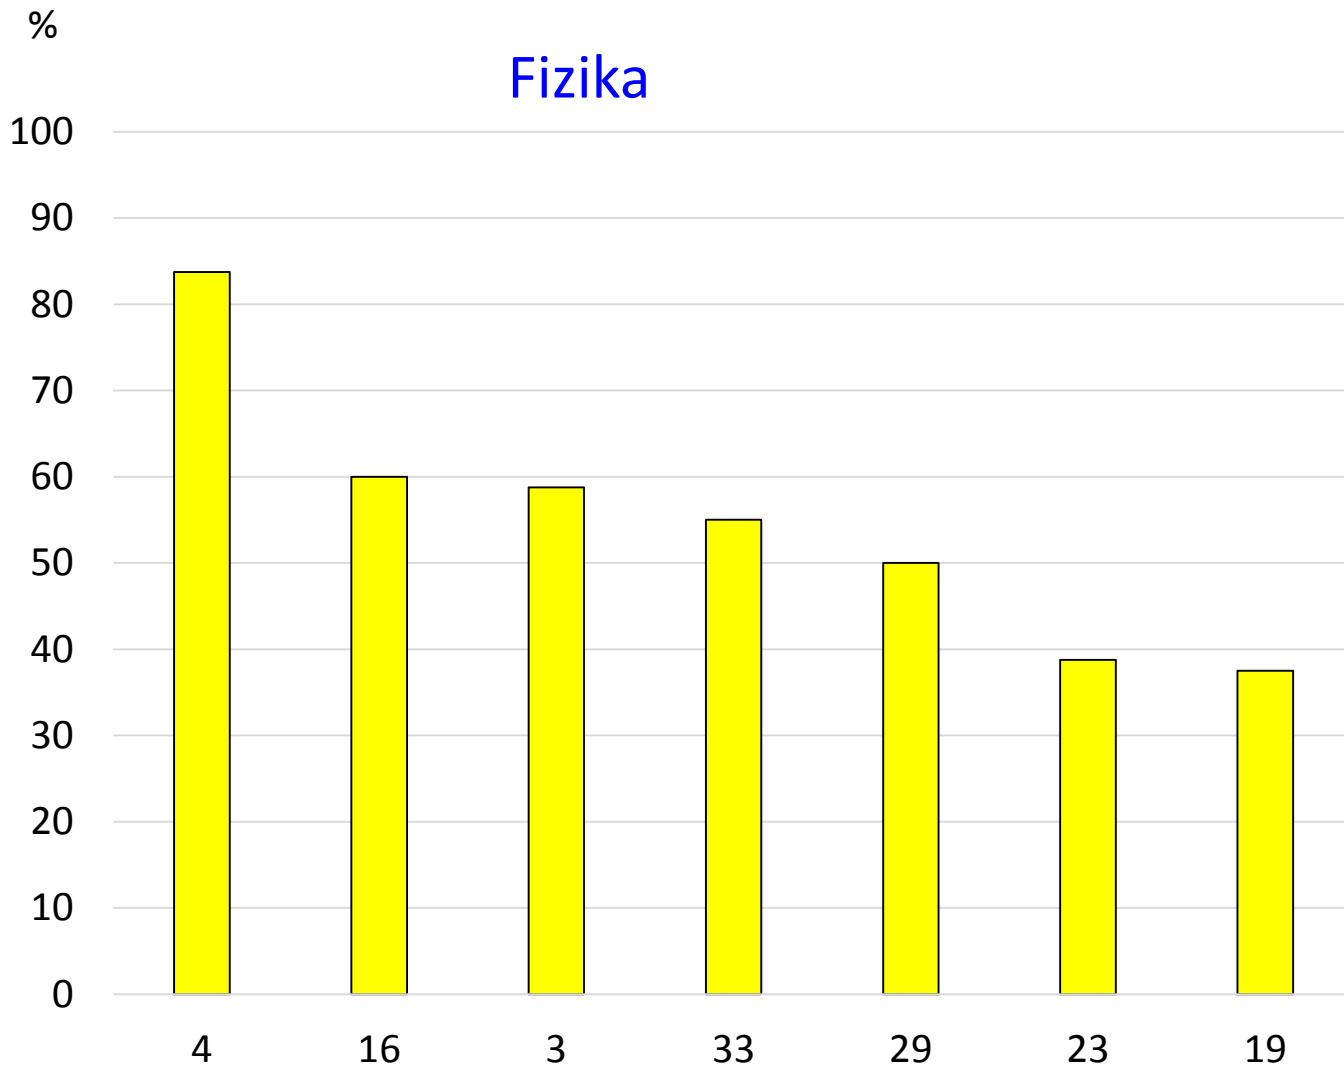

Studenti preddiplomskog sveučilišnog studija **Geografija**, smjer:
istraživački, prema riješenosti ispita državne mature - **Fizika** (7) i **Kemija** (3)