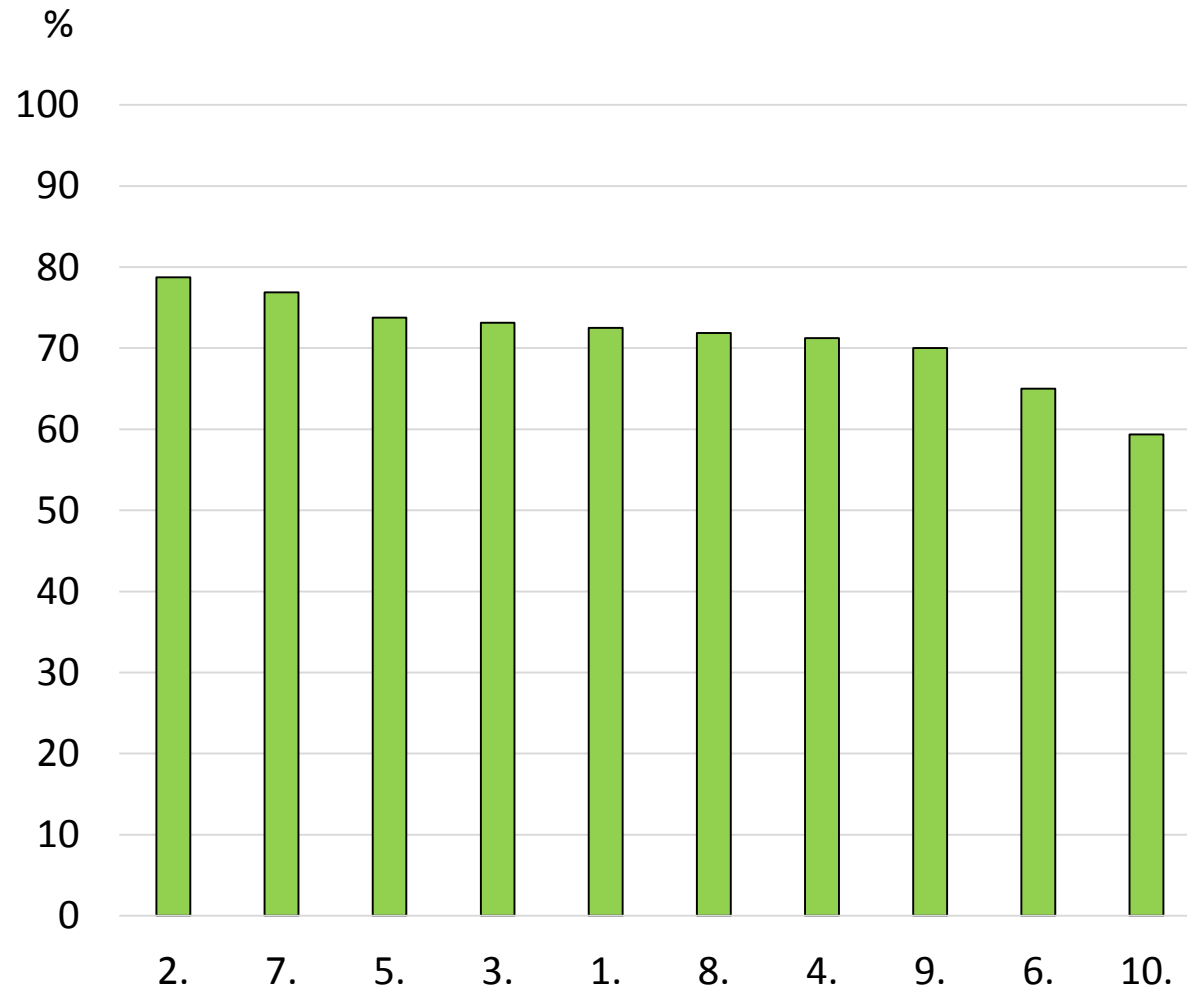

Studenti integriranog preddiplomskog i diplomskog sveučilišnog studija **Geografija i povijest**, smjer: nastavnički, prema riješenosti ispita državne mature – **Hrvatski jezik**