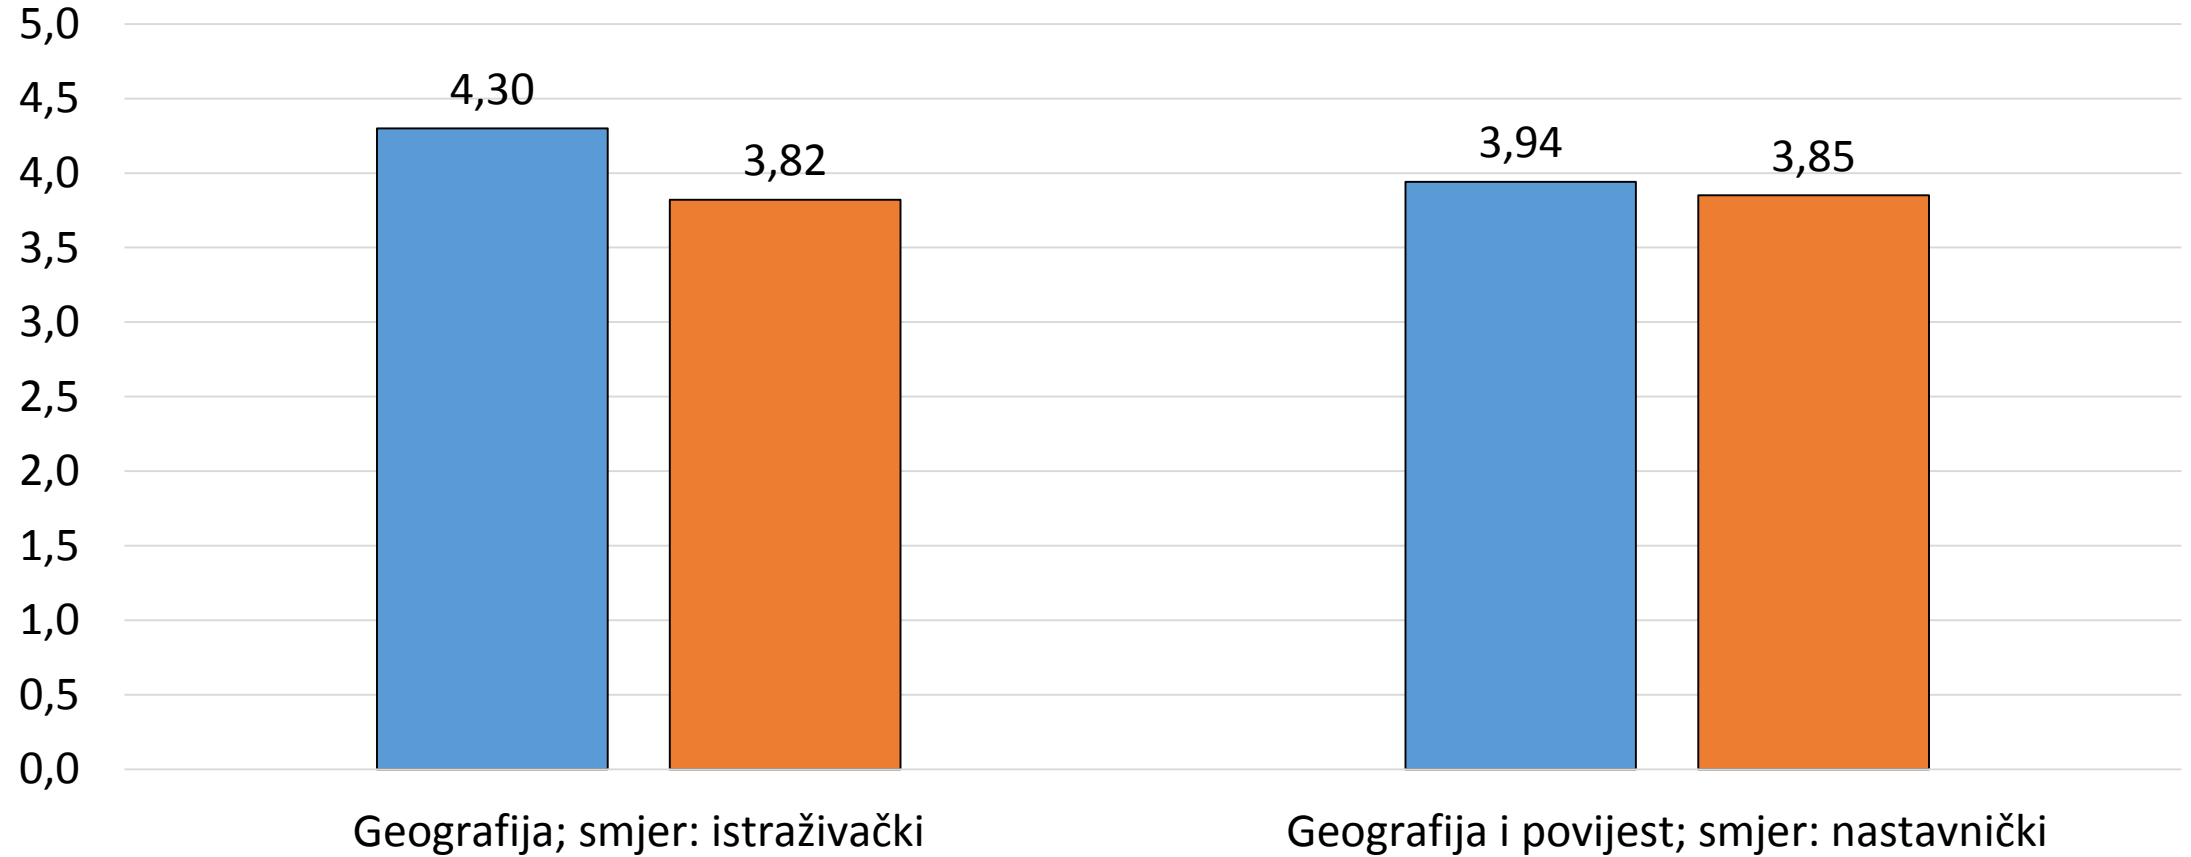

Struktura upisanih prema ocjenama iz srednje škole

prosjek svih ocjena

■ gimnazijski programi ■ strukovni programi