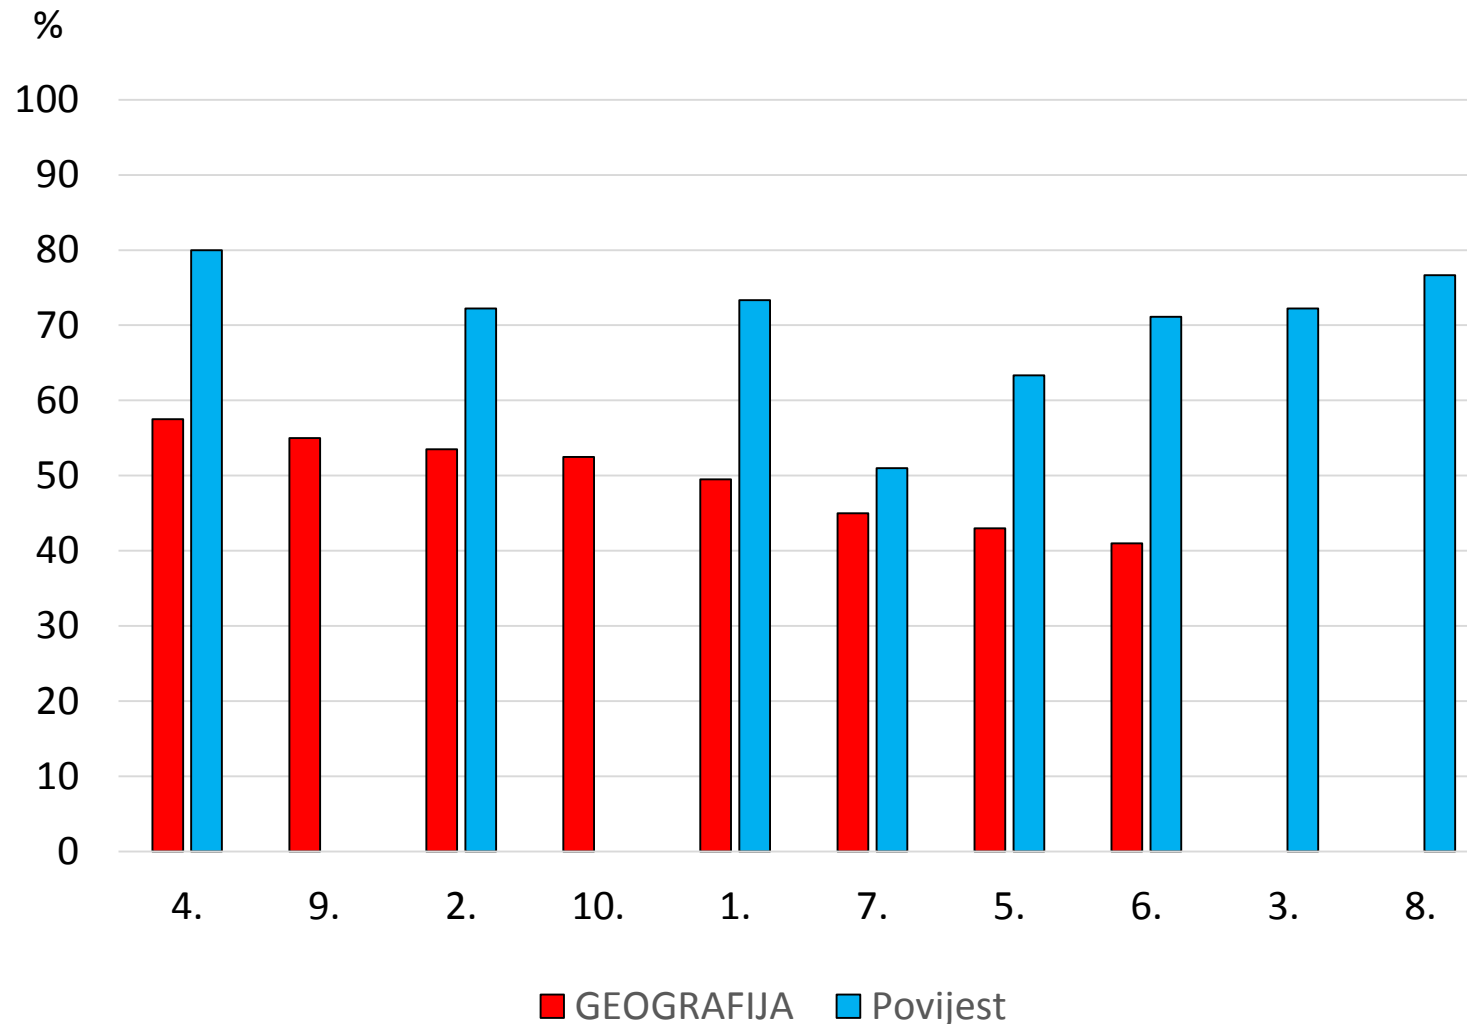

Studenti preddiplomskog sveučilišnog studija **Geografija**, smjer:
istraživački, prema riješenosti ispita državne mature - **Hrvatski jezik**

Studenti integriranog preddiplomskog i diplomskog sveučilišnog studija **Geografija i povijest**, smjer: nastavnički, prema riješenosti ispita državne mature – **Hrvatski jezik**

Studenti preddiplomskog sveučilišnog studija **Geografija**, smjer:
istraživački, prema riješenosti ispita državne mature - **Matematika**

Studenti integriranog preddiplomskog i diplomskog sveučilišnog studija **Geografija i povijest**, smjer: nastavnički, prema riješenosti ispita državne mature – **Matematika**

Studenti preddiplomskog sveučilišnog studija **Geografija**, smjer:
istraživački, prema riješenosti ispita državne mature - **GEOGRAFIJA**

Studenti preddiplomskog sveučilišnog studija **Geografija**, smjer:
istraživački, prema riješenosti ispita državne mature - **Povijest** (13)

Studenti integriranog preddiplomskog i diplomskog sveučilišnog studija **Geografija i povijest**, smjer: nastavnički, prema riješenosti ispita državne mature – **Geografija i povijest**

Studenti preddiplomskog sveučilišnog studija **Geografija**, smjer: istraživački, prema riješenosti ispita državne mature - **Biologija** (17)