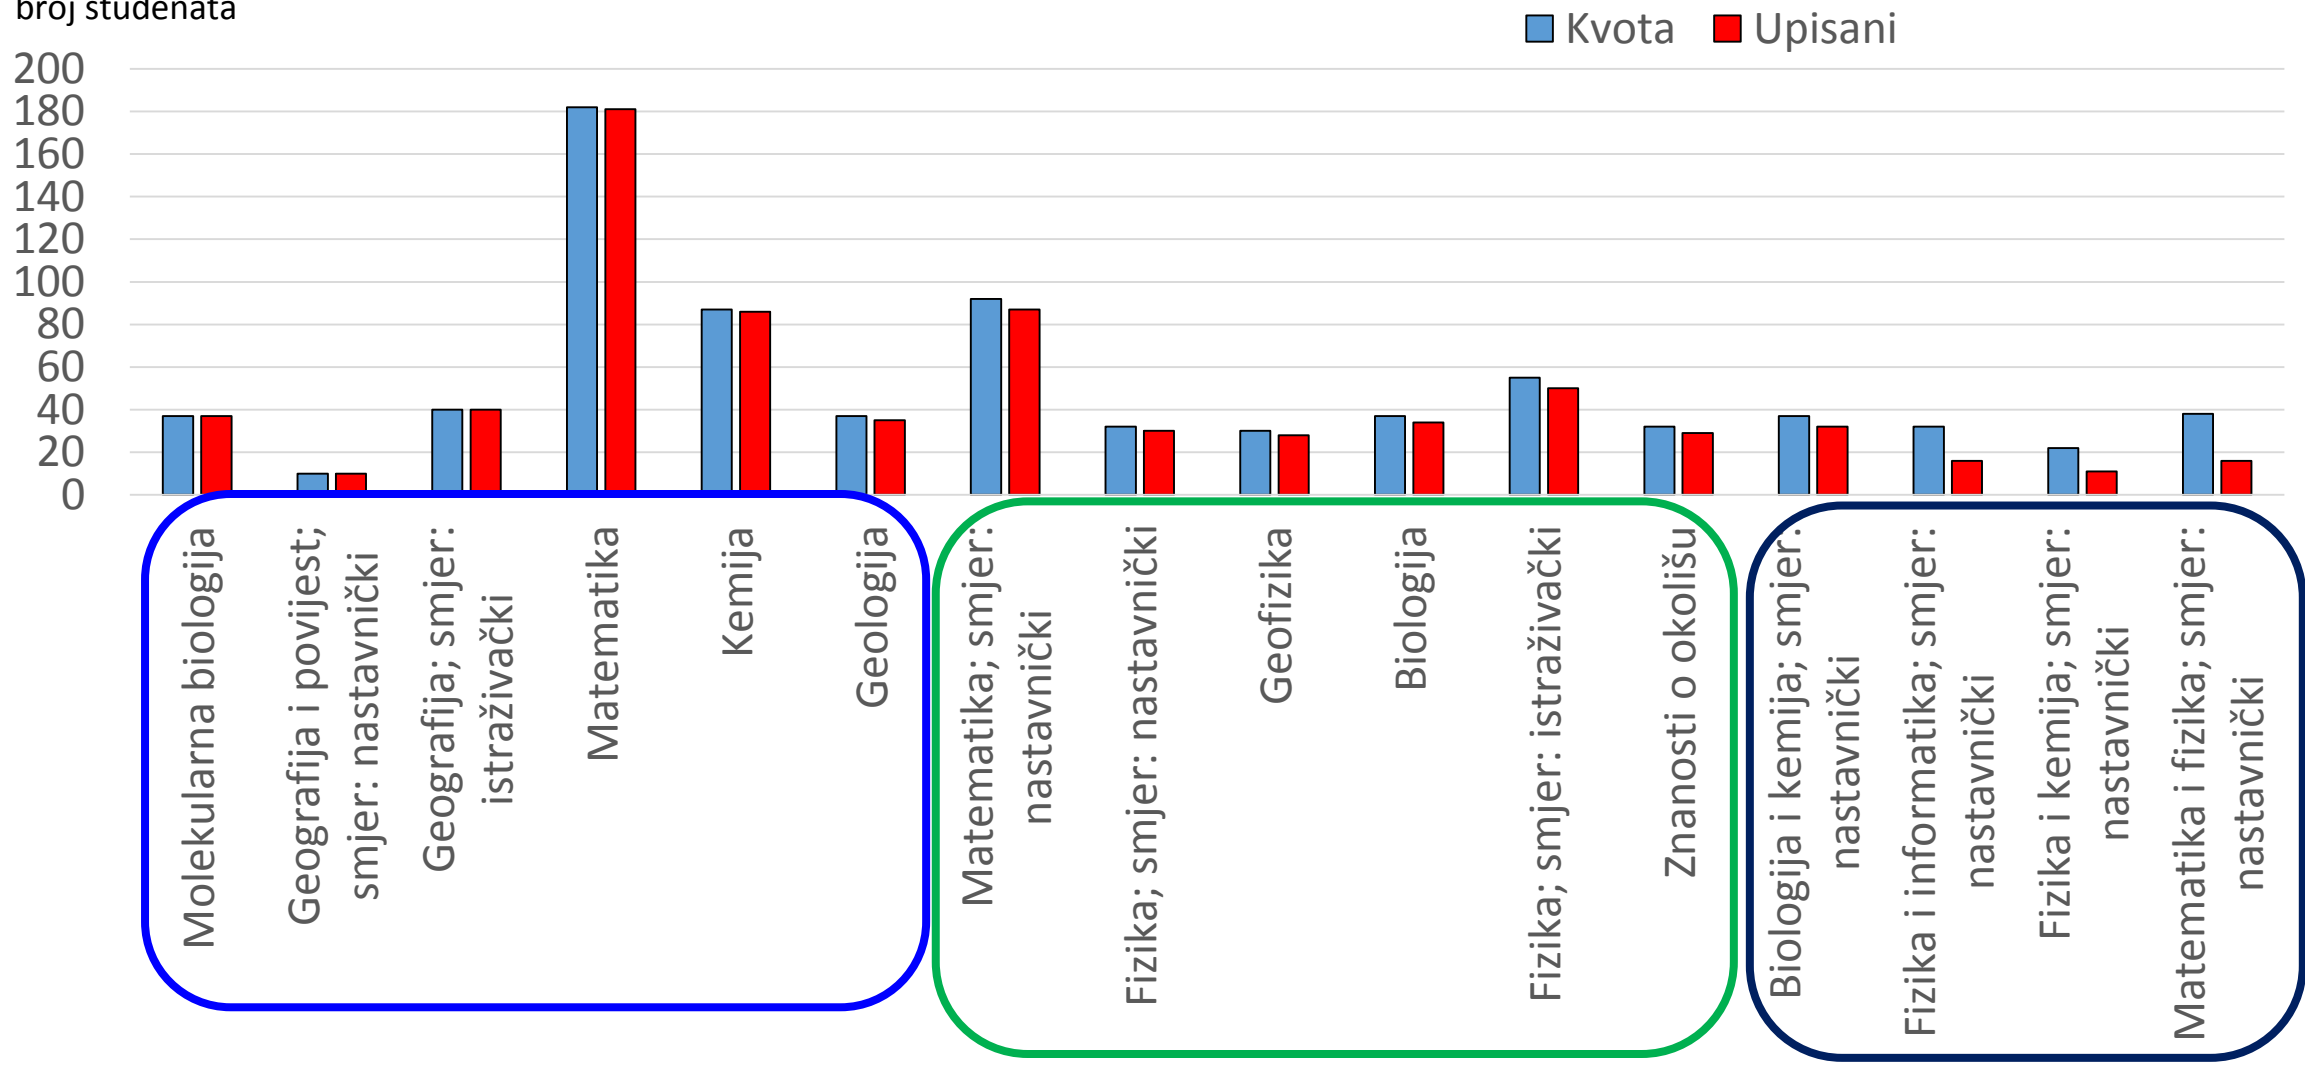

Upis na prvu godinu preddiplomskih i integriranih studijskih programa PMF-a u ljetnom roku 2016. godine

broj studenata