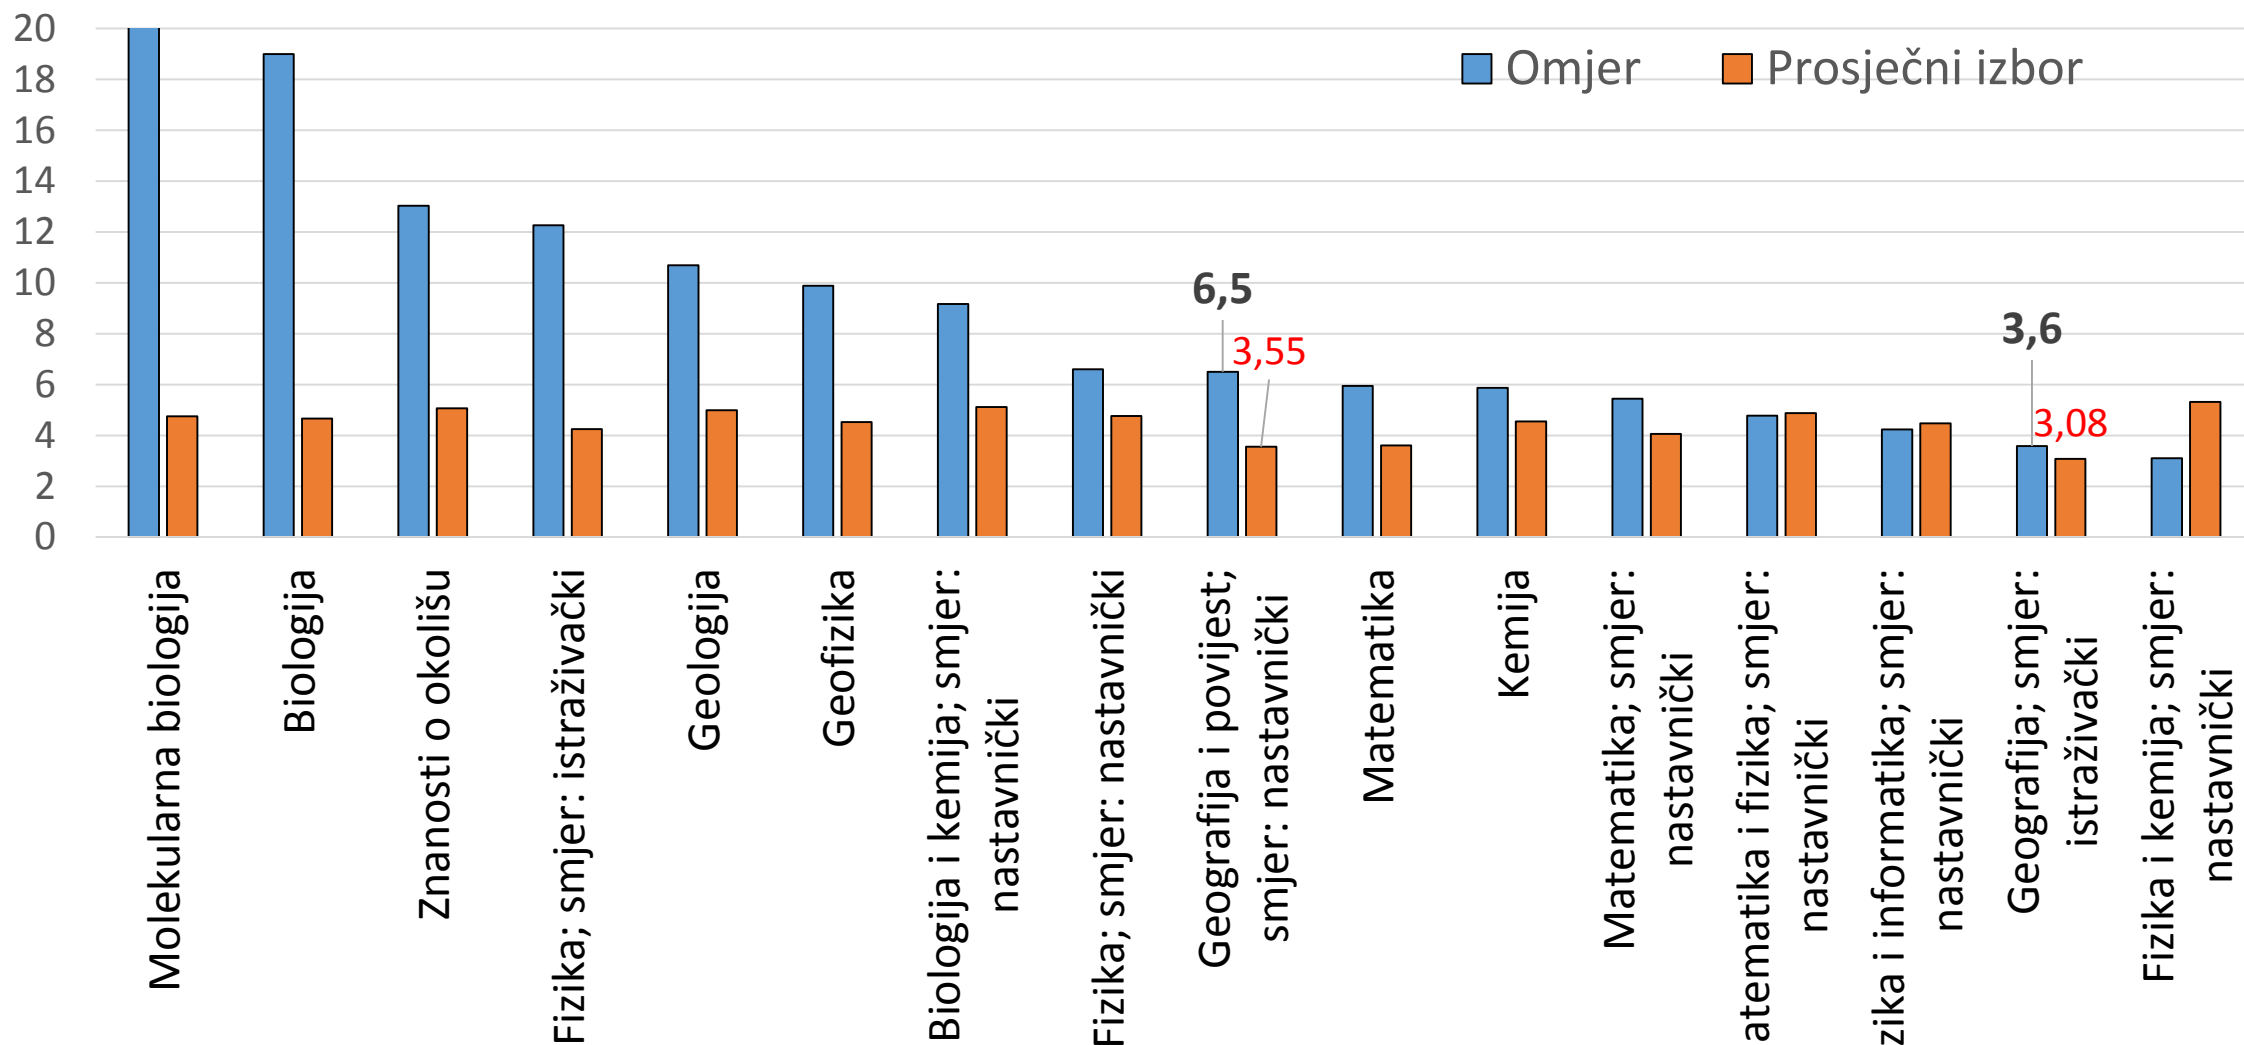

Atraktivnost studijskih programa PMF-a (ljetni rok 2016.)