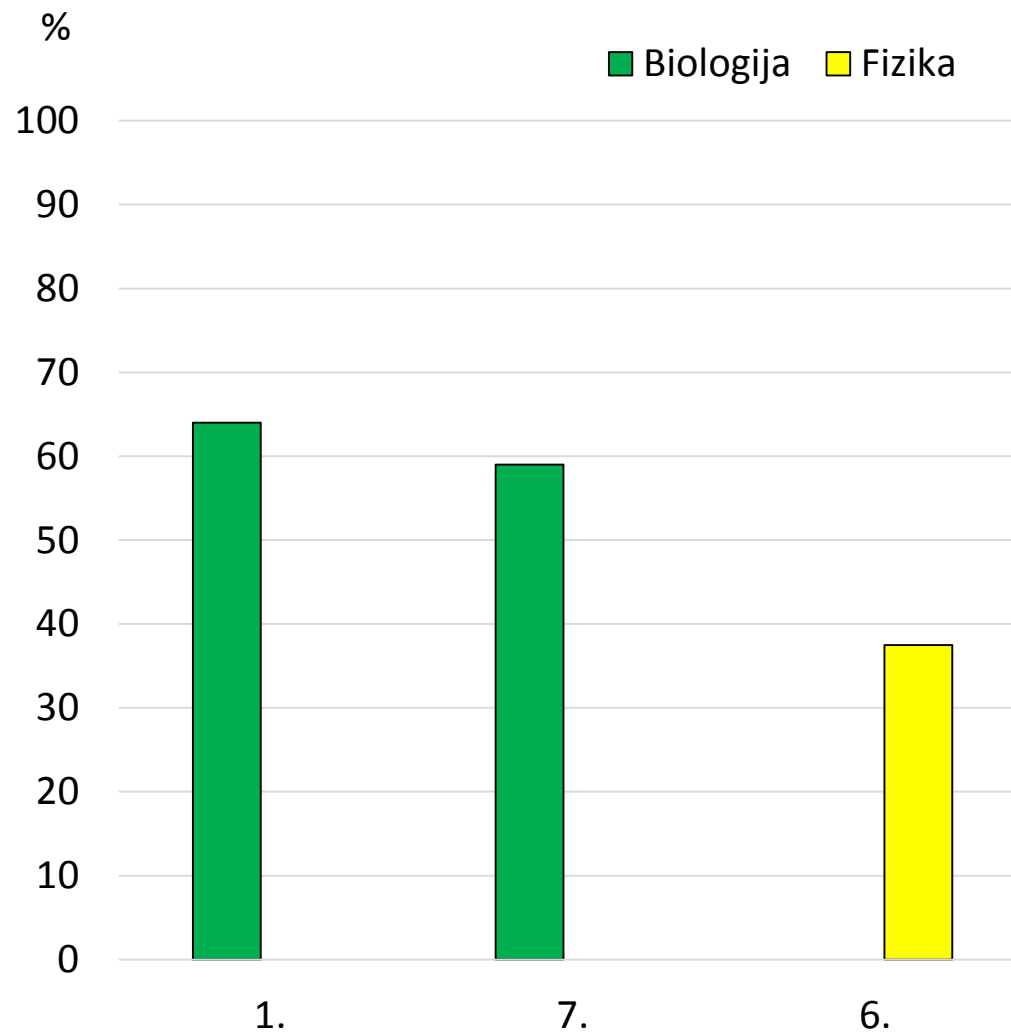

Studenti preddiplomskog sveučilišnog studija **Geografija**, smjer:
istraživački, prema riješenosti ispita državne mature - **GEOGRAFIJA**

Studenti preddiplomskog sveučilišnog studija **Geografija**, smjer:
istraživački, prema riješenosti ispita državne mature - **Povijest** (13)

Studenti integriranog preddiplomskog i diplomskog sveučilišnog studija **Geografija i povijest**, smjer: nastavnički, prema riješenosti ispita državne mature – **Geografija i povijest**

Studenti preddiplomskog sveučilišnog studija **Geografija**, smjer: istraživački, prema riješenosti ispita državne mature - **Biologija** (17)

Studenti preddiplomskog sveučilišnog studija **Geografija**, smjer:
istraživački, prema riješenosti ispita državne mature - **Fizika** (7) i **Kemija** (3)

Studenti integriranog preddiplomskog i diplomskog sveučilišnog studija **Geografija i povijest**, smjer: nastavnički, prema riješenosti ispita državne mature – **Biologija i Fizika**