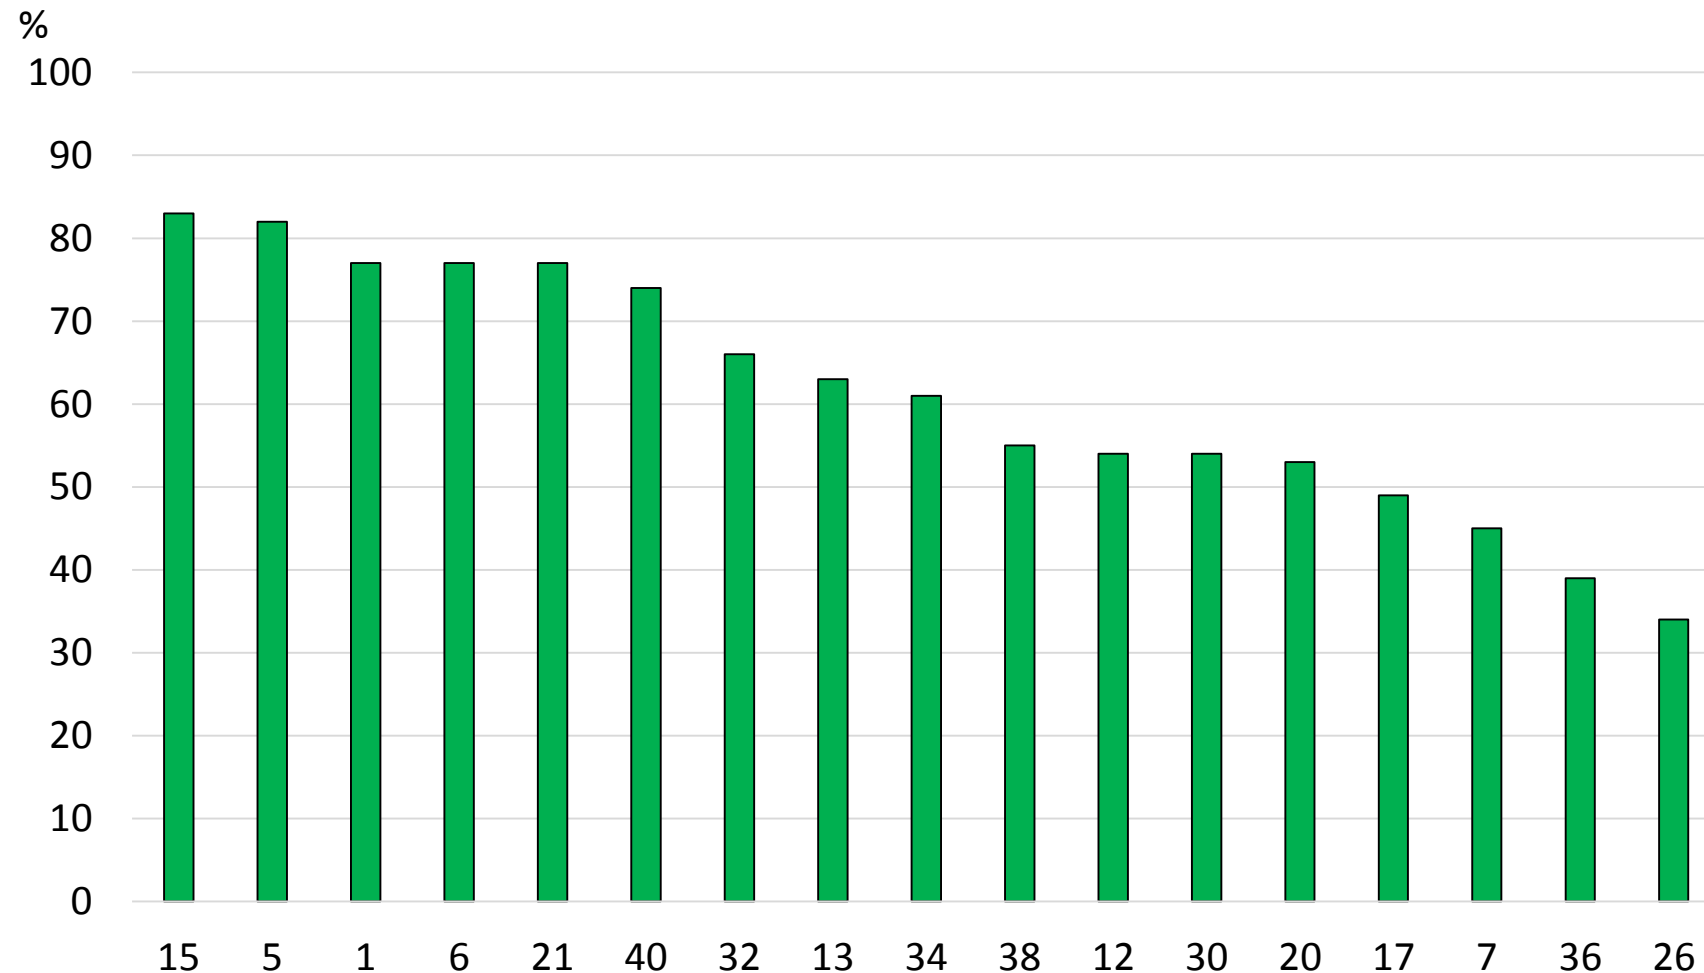

Studenti preddiplomskog sveučilišnog studija **Geografija**, smjer:
istraživački, prema riješenosti ispita državne mature - **GEOGRAFIJA**

Studenti preddiplomskog sveučilišnog studija **Geografija**, smjer:
istraživački, prema riješenosti ispita državne mature - **Povijest** (13)

Studenti integriranog preddiplomskog i diplomskog sveučilišnog studija **Geografija i povijest**, smjer: nastavnički, prema riješenosti ispita državne mature – **Geografija i povijest**

Studenti preddiplomskog sveučilišnog studija **Geografija**, smjer: istraživački, prema riješenosti ispita državne mature - **Biologija** (17)